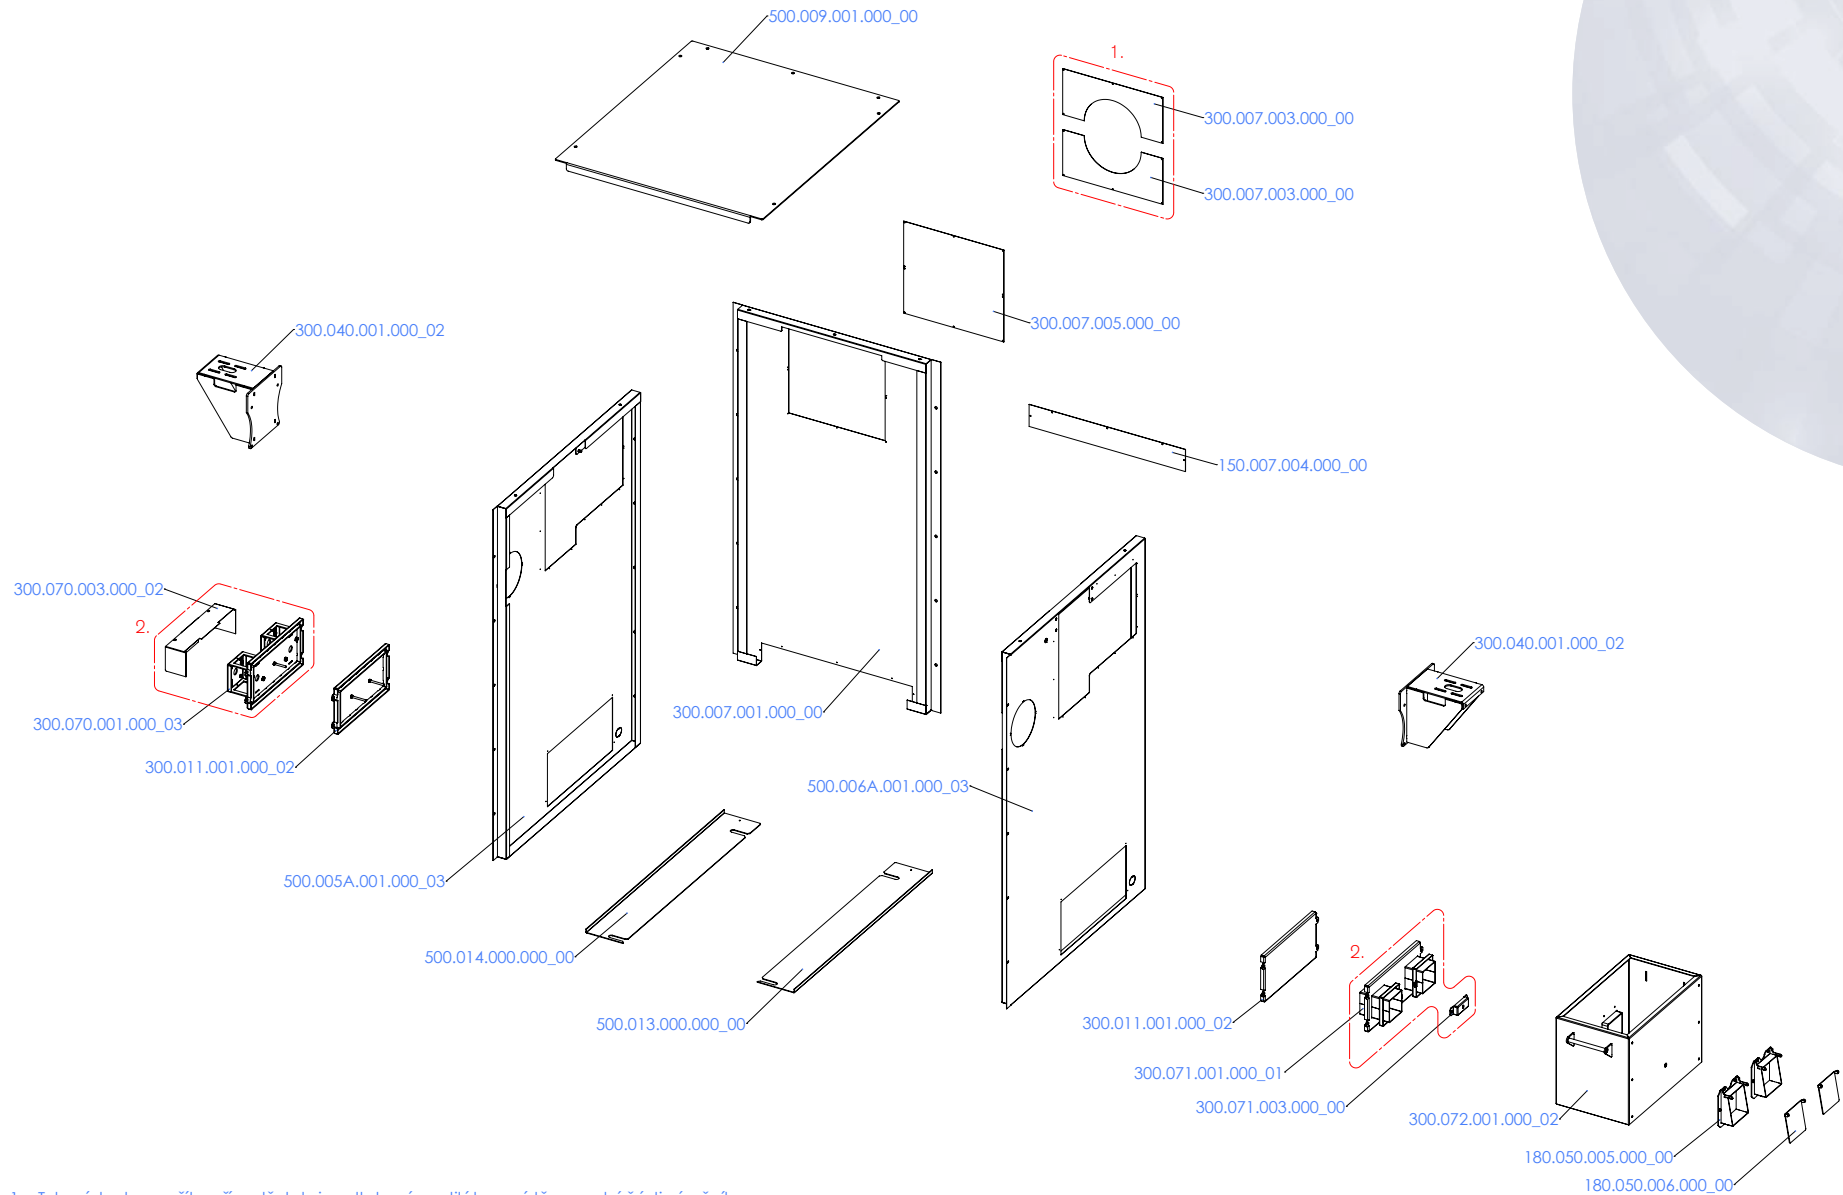

SMART SERVICE LIST | SMART 500 kW EXCHANGER (PAINTING)

SMART SERVICE LIST | SMART 500 kW EXCHANGER (PAINTING)

1. - Tyto záslepky použít v případě, kdy je odtahový ventilátor umístěn v zadní části výměníku
2. - Tyto dvířka použít v případě, kdy je použito vynášení popele.