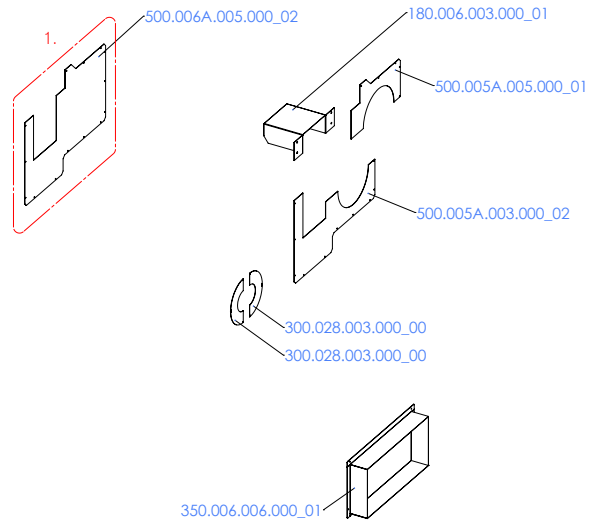

SMART SERVICE LIST | SMART 500 kW EXCHANGER (PAINTING)

SMART SERVICE LIST | SMART 500 kW EXCHANGER (PAINTING)

1. - Tyto záslepky použít v případě, kdy je odtahový ventilátor umístěn v zadní části výměníku
2. - Tyto dvířka použít v případě, kdy je použito vynášení popele.