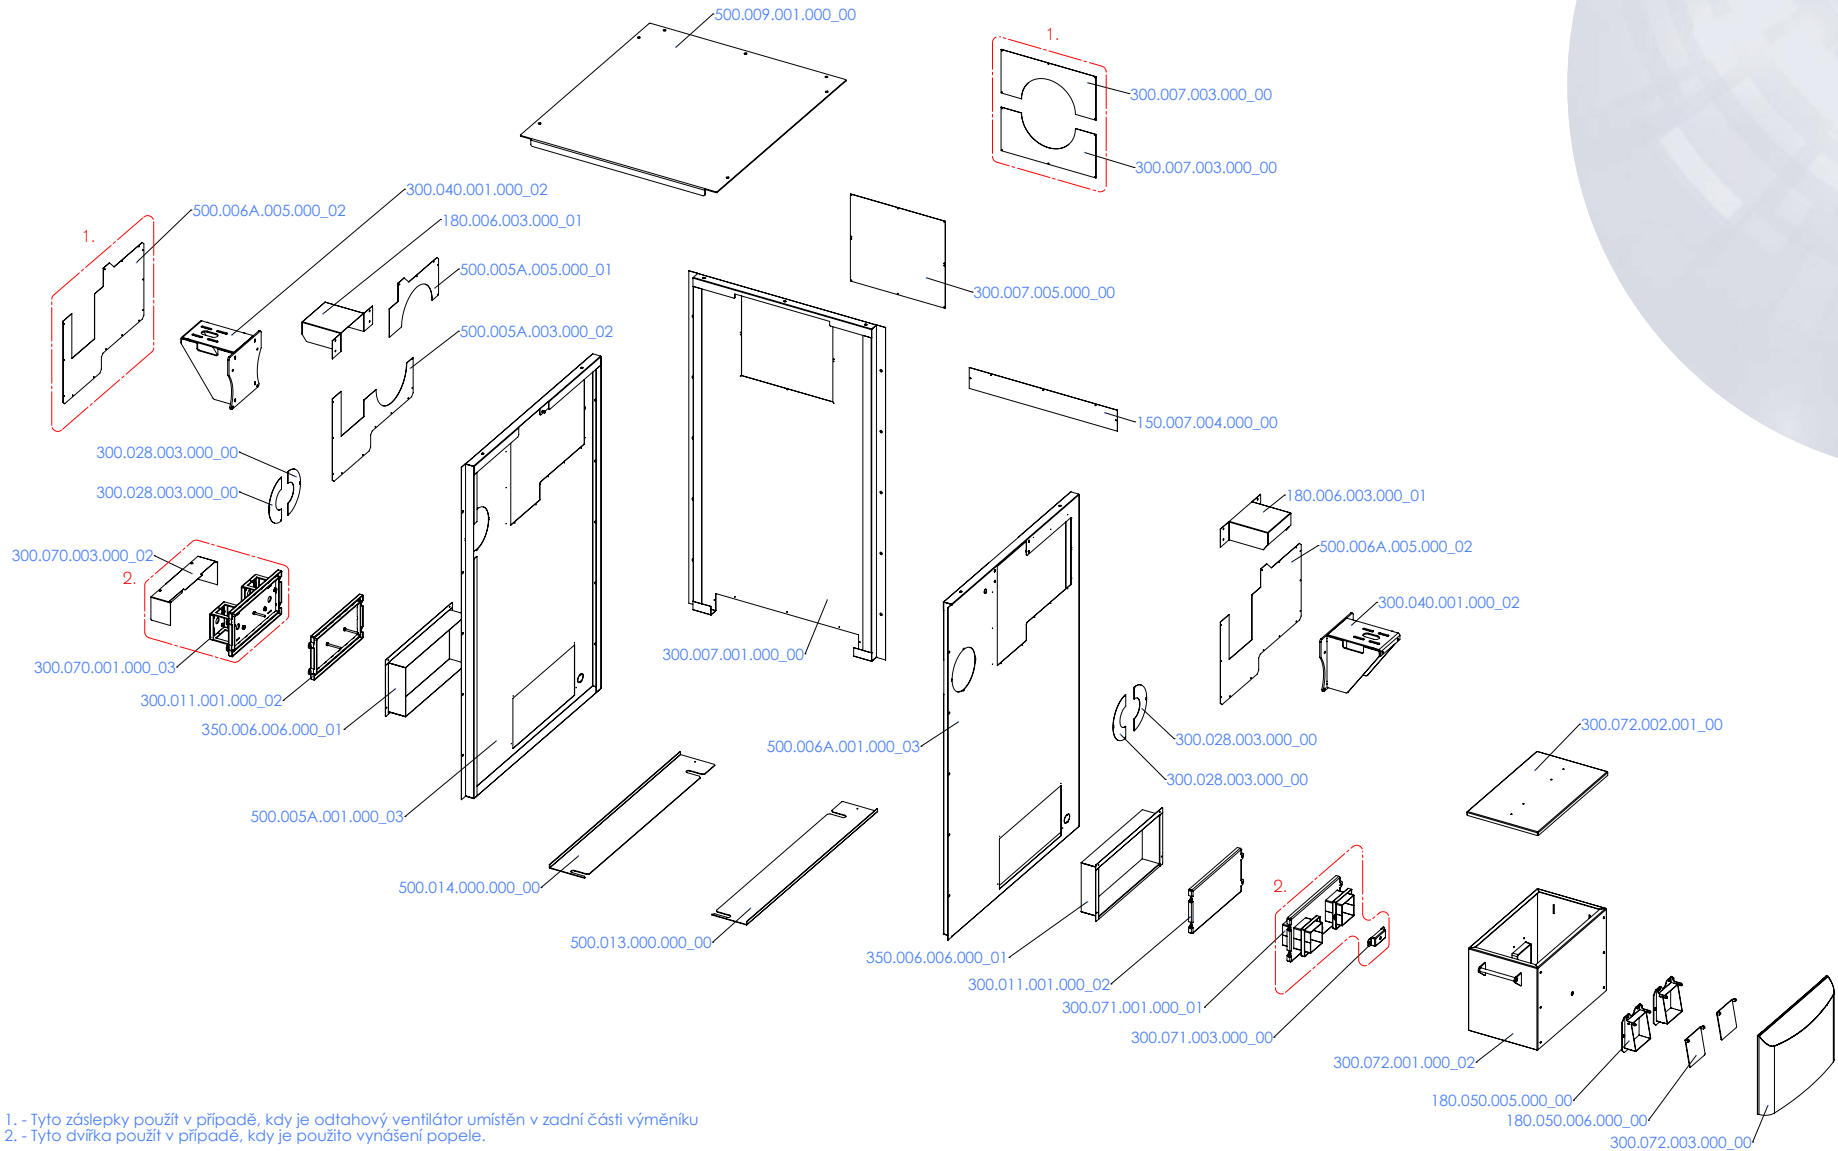

SMART SERVICE LIST | SMART 500 kW EXCHANGER (PAINTING)

SMART SERVICE LIST | SMART 500 kW EXCHANGER (PAINTING)

1. - Tyto záslepky použít v případě, kdy je odtahový ventilátor umístěn v zadní části výměníku
2. - Tyto dvířka použít v případě, kdy je použito vynášení popele.