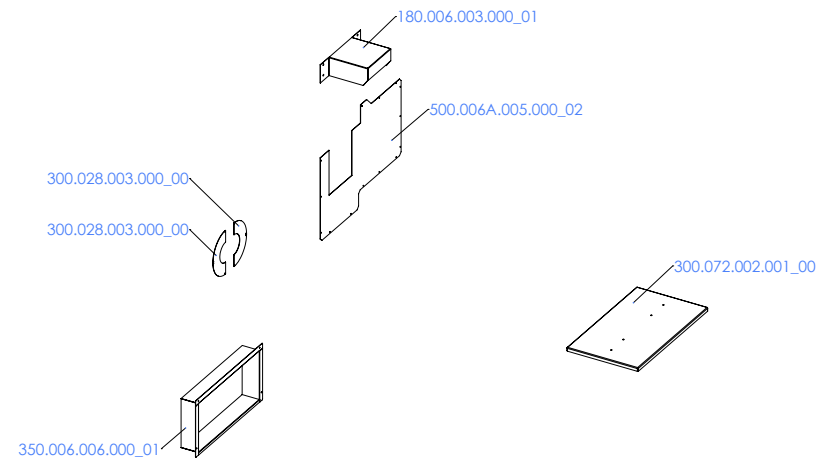

SMART SERVICE LIST | SMART 500 kW EXCHANGER (PAINTING)

SMART SERVICE LIST | SMART 500 kW EXCHANGER (PAINTING)

1. - Tyto záslepky použít v případě, kdy je odtahový ventilátor umístěn v zadní části výměníku
2. - Tyto dvířka použít v případě, kdy je použito vynášení popele.