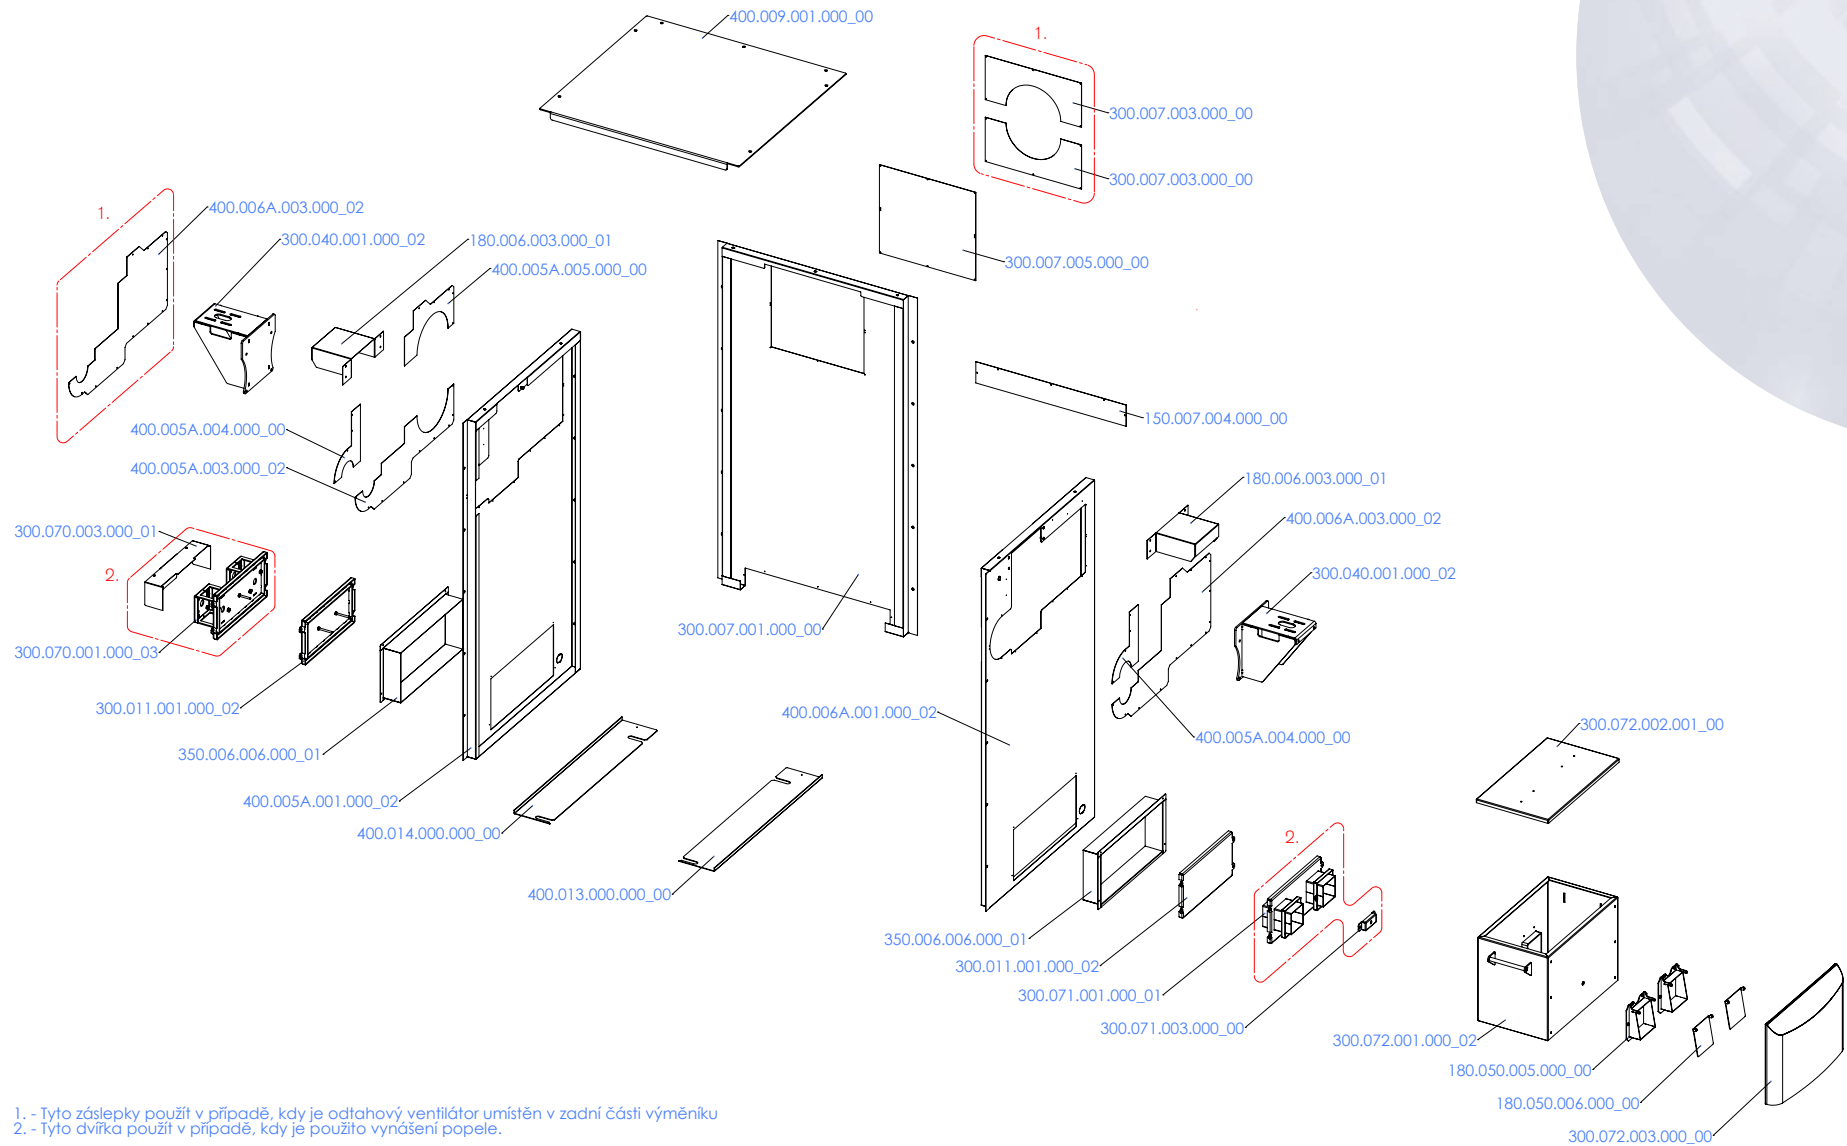

## SMART SERVICE LIST | SMART 400 kW EXCHANGER (PAINTING)

1. - Tyto záslepky použít v případě, kdy je odtažový ventilátor umístěn v zadní části výměníku  
 2. - Tyto dvířka použít v případě, kdy je použito vynášení popelce.

- 1.- Tyto záslepky použít v případě, kdy je odťahový ventilátor umístěn v zadní části výměníku
- 2.- Tyto dvířka použít v případě, kdy je použito vynášení popela.