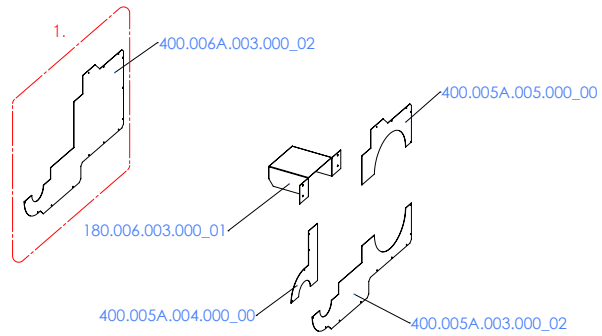

## SMART SERVICE LIST | SMART 400 kW EXCHANGER (PAINTING)

1. - Tyto záslepky použít v případě, kdy je odtažový ventilátor umístěn v zadní části výměníku  
 2. - Tyto dvířka použít v případě, kdy je použito vynášení popelce.