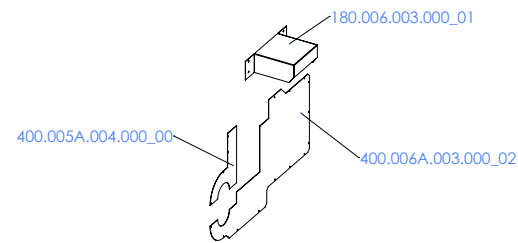

## SMART SERVICE LIST | SMART 400 kW EXCHANGER (PAINTING)

1. - Tyto záslepky použít v případě, kdy je odtažový ventilátor umístěn v zadní části výměníku  
 2. - Tyto dvířka použít v případě, kdy je použito vynášení popelce.