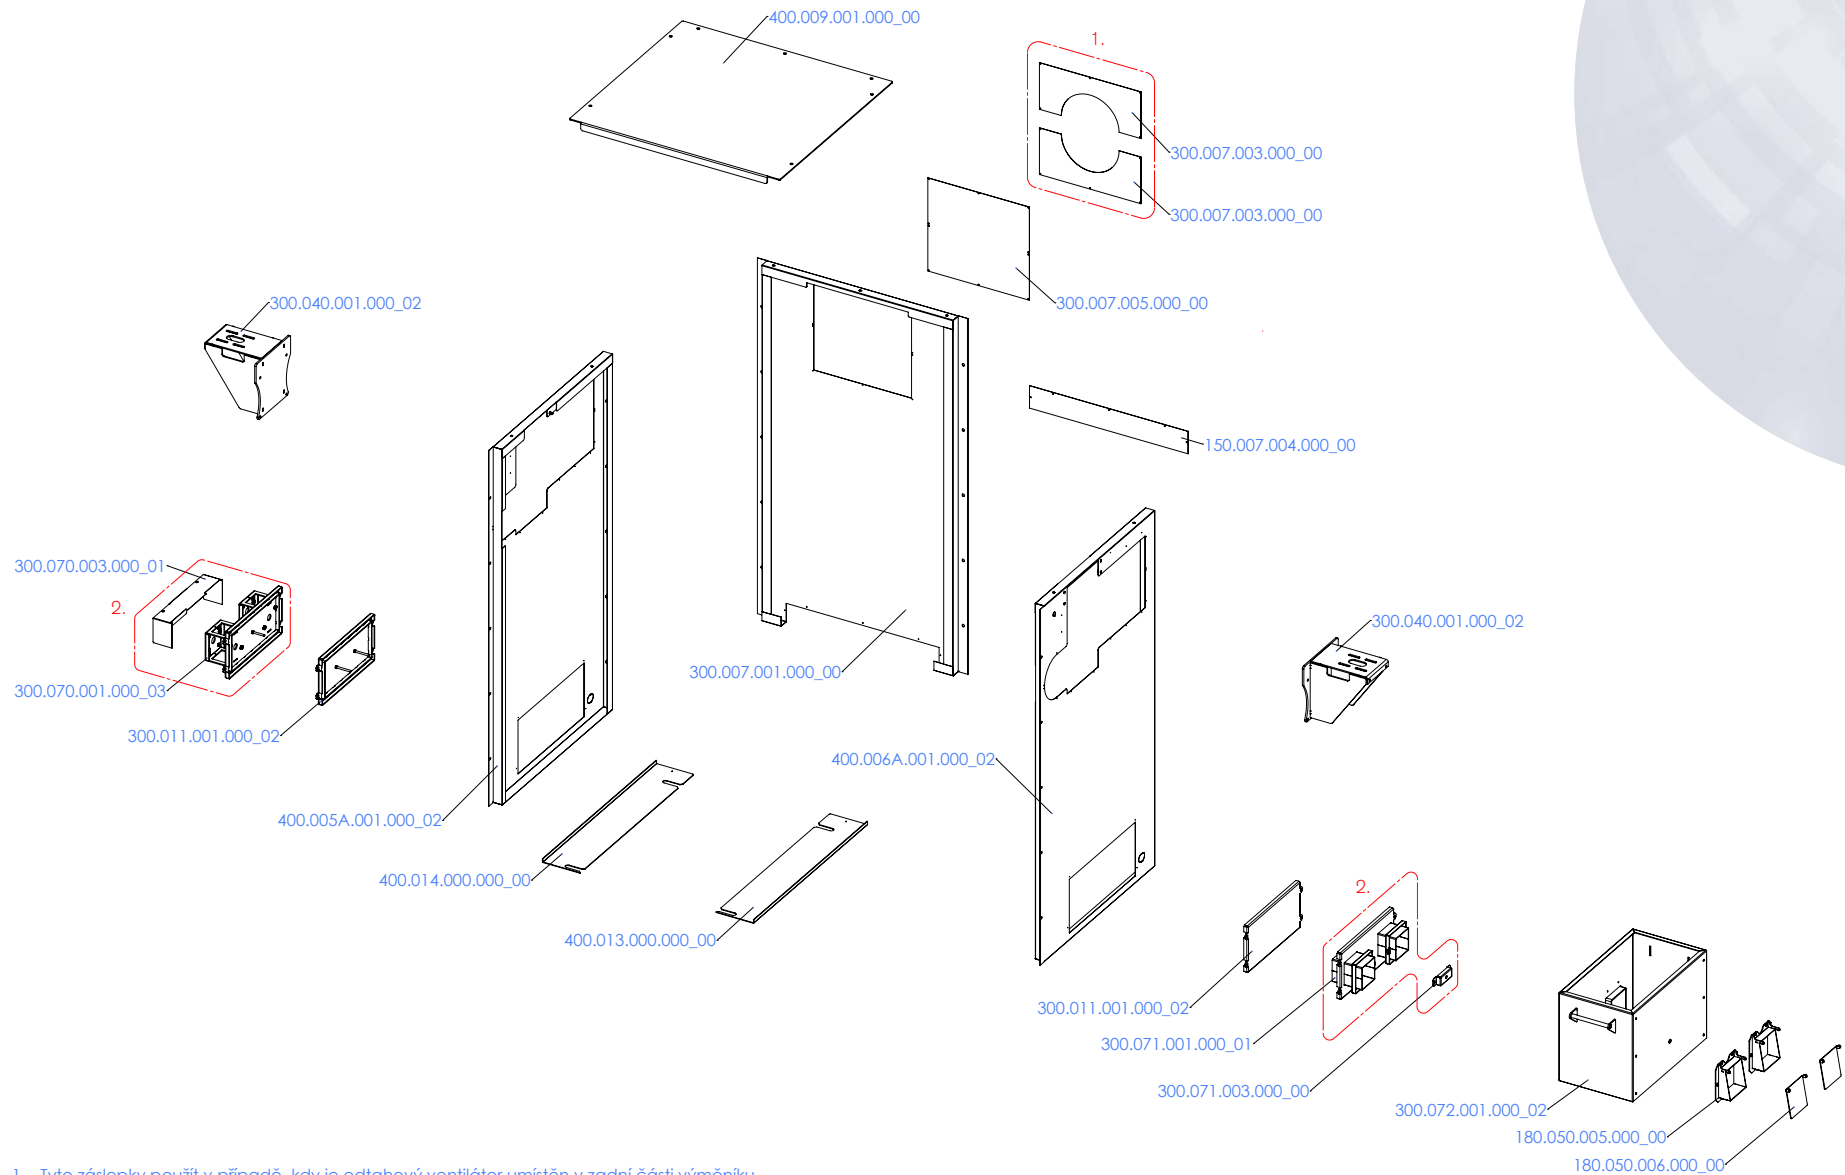

## SMART SERVICE LIST | SMART 400 kW EXCHANGER (PAINTING)

1. - Tyto záslepky použít v případě, kdy je odtažový ventilátor umístěn v zadní části výměníku  
 2. - Tyto dvířka použít v případě, kdy je použito vynášení popelce.

- 1.- Tyto záslepky použít v případě, kdy je odťahový ventilátor umístěn v zadní části výměníku
- 2.- Tyto dvířka použít v případě, kdy je použito vynášení popela.