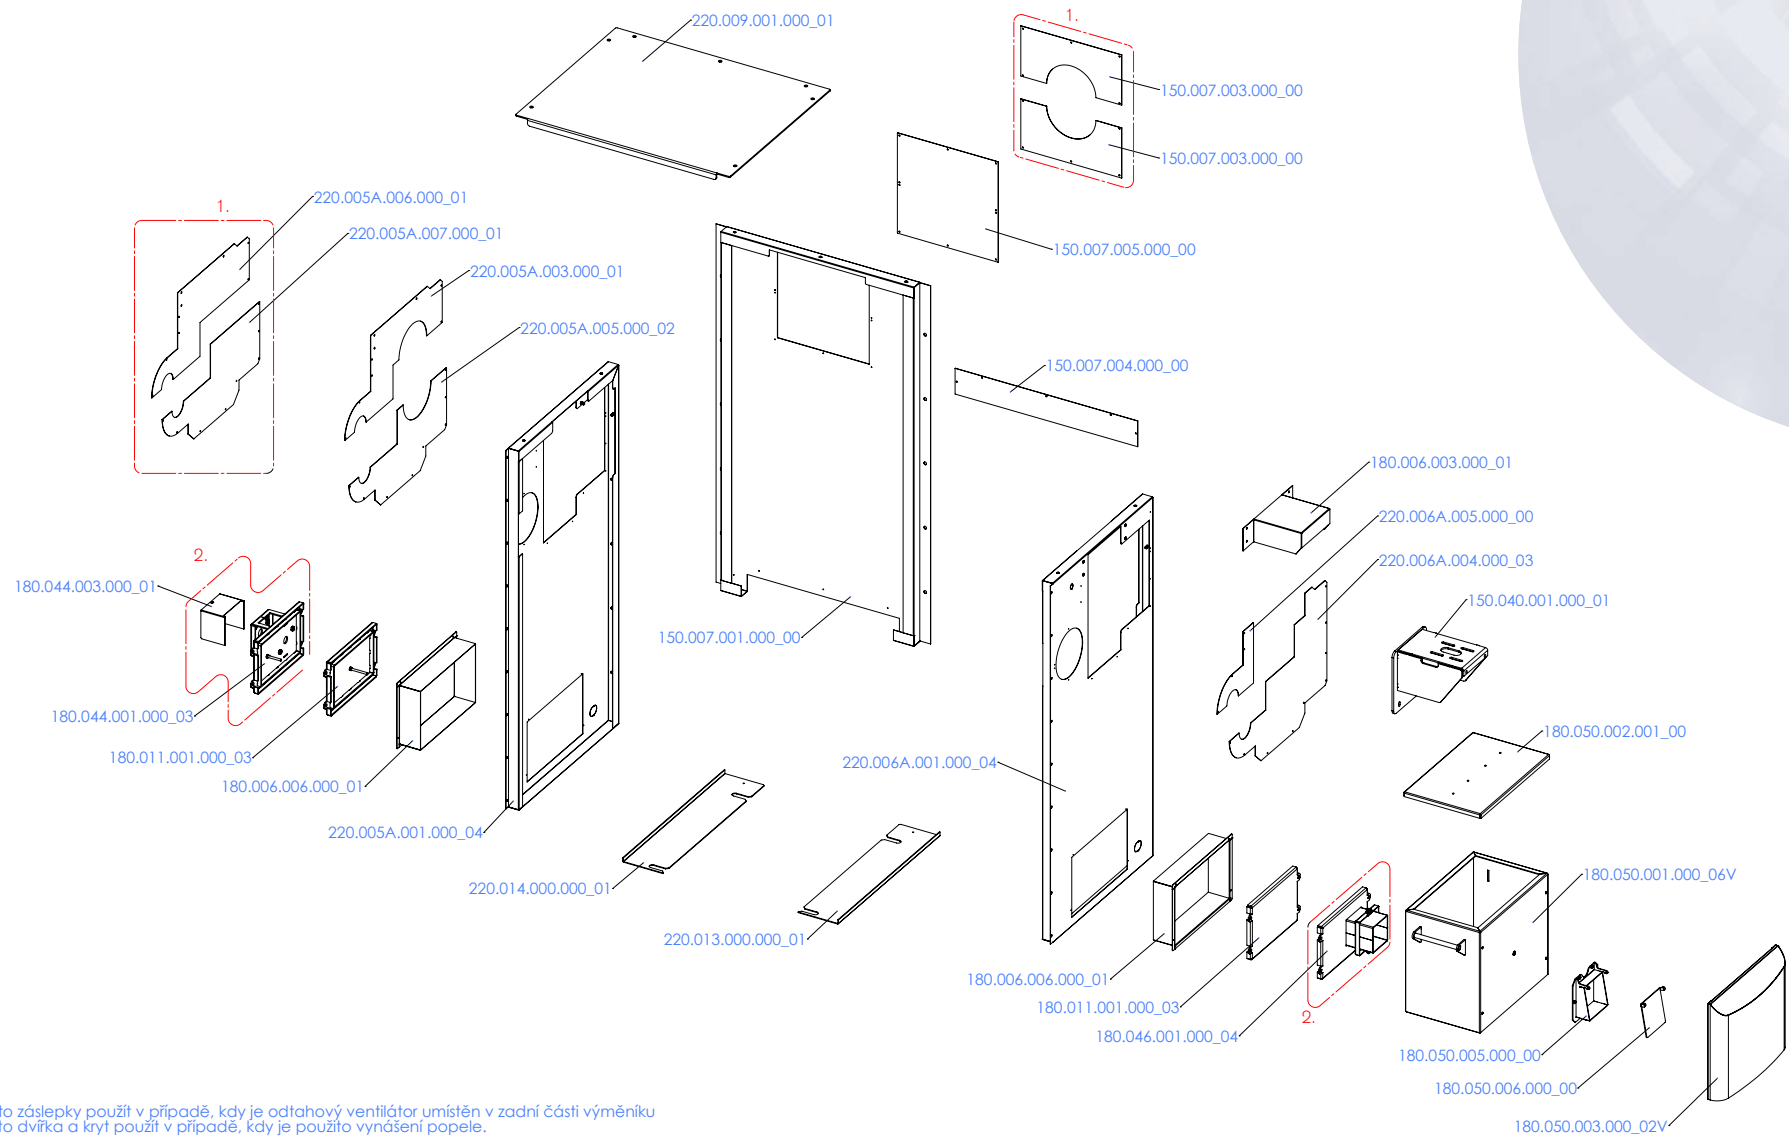

SMART SERVICE LIST | SMART 220 kW EXCHANGER (PAINTING)

SMART SERVICE LIST | SMART 220 kW EXCHANGER (PAINTING)

1. - Tyto záslepky použít v případě, kdy je odťahový ventilátor umístěn v zadní části výměníku
2. - Tyto dvířka a kryt použít v případě, kdy je použito vynášení popela.

1. - Tyto záslepky použít v případě, kdy je odťahový ventilátor umístěn v zadní části výměníku
2. - Tyto dvířka a kryt použít v případě, kdy je použito vynášení popele.