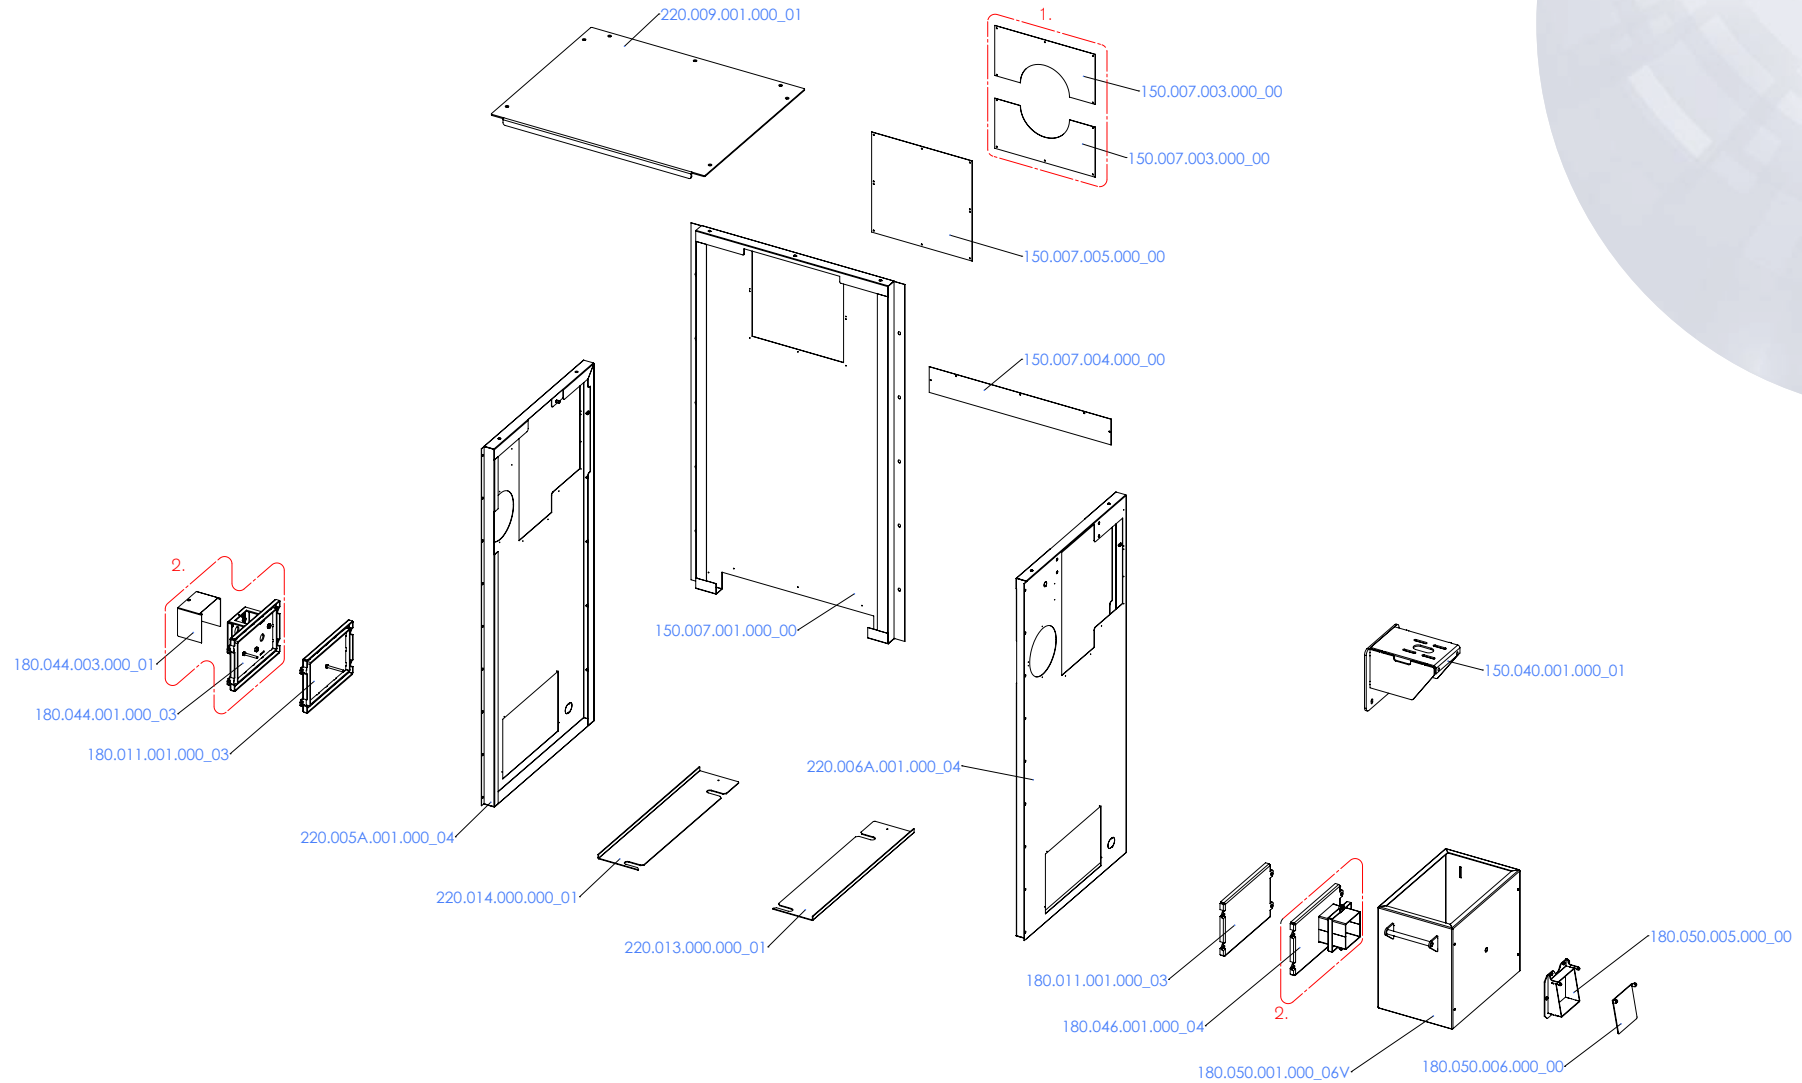

SMART SERVICE LIST | SMART 220 kW EXCHANGER (PAINTING)

SMART SERVICE LIST | SMART 220 kW EXCHANGER (PAINTING)

1. - Tyto záslepky použít v případě, kdy je odťahový ventilátor umístěn v zadní části výměníku
2. - Tyto dvířka a kryt použít v případě, kdy je použito vynášení popela.

1. - Tyto záslepky použít v případě, kdy je odťahový ventilátor umístěn v zadní části výměníku
2. - Tyto dvířka a kryt použít v případě, kdy je použito vynášení popele.