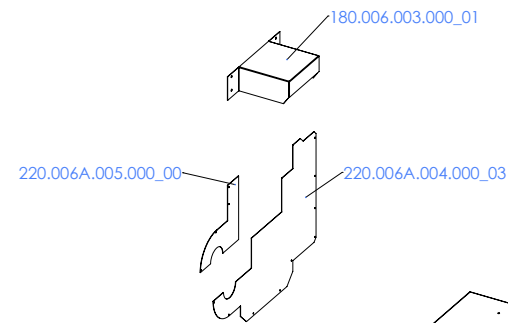

SMART SERVICE LIST | SMART 220 kW EXCHANGER (PAINTING)

SMART SERVICE LIST | SMART 220 kW EXCHANGER (PAINTING)

1. - Tyto záslepky použít v případě, kdy je odťahový ventilátor umístěn v zadní části výměníku
2. - Tyto dvířka a kryt použít v případě, kdy je použito vynášení popela.

1. - Tyto záslepky použít v případě, kdy je odťahový ventilátor umístěn v zadní části výměníku
2. - Tyto dvířka a kryt použít v případě, kdy je použito vynášení popele.