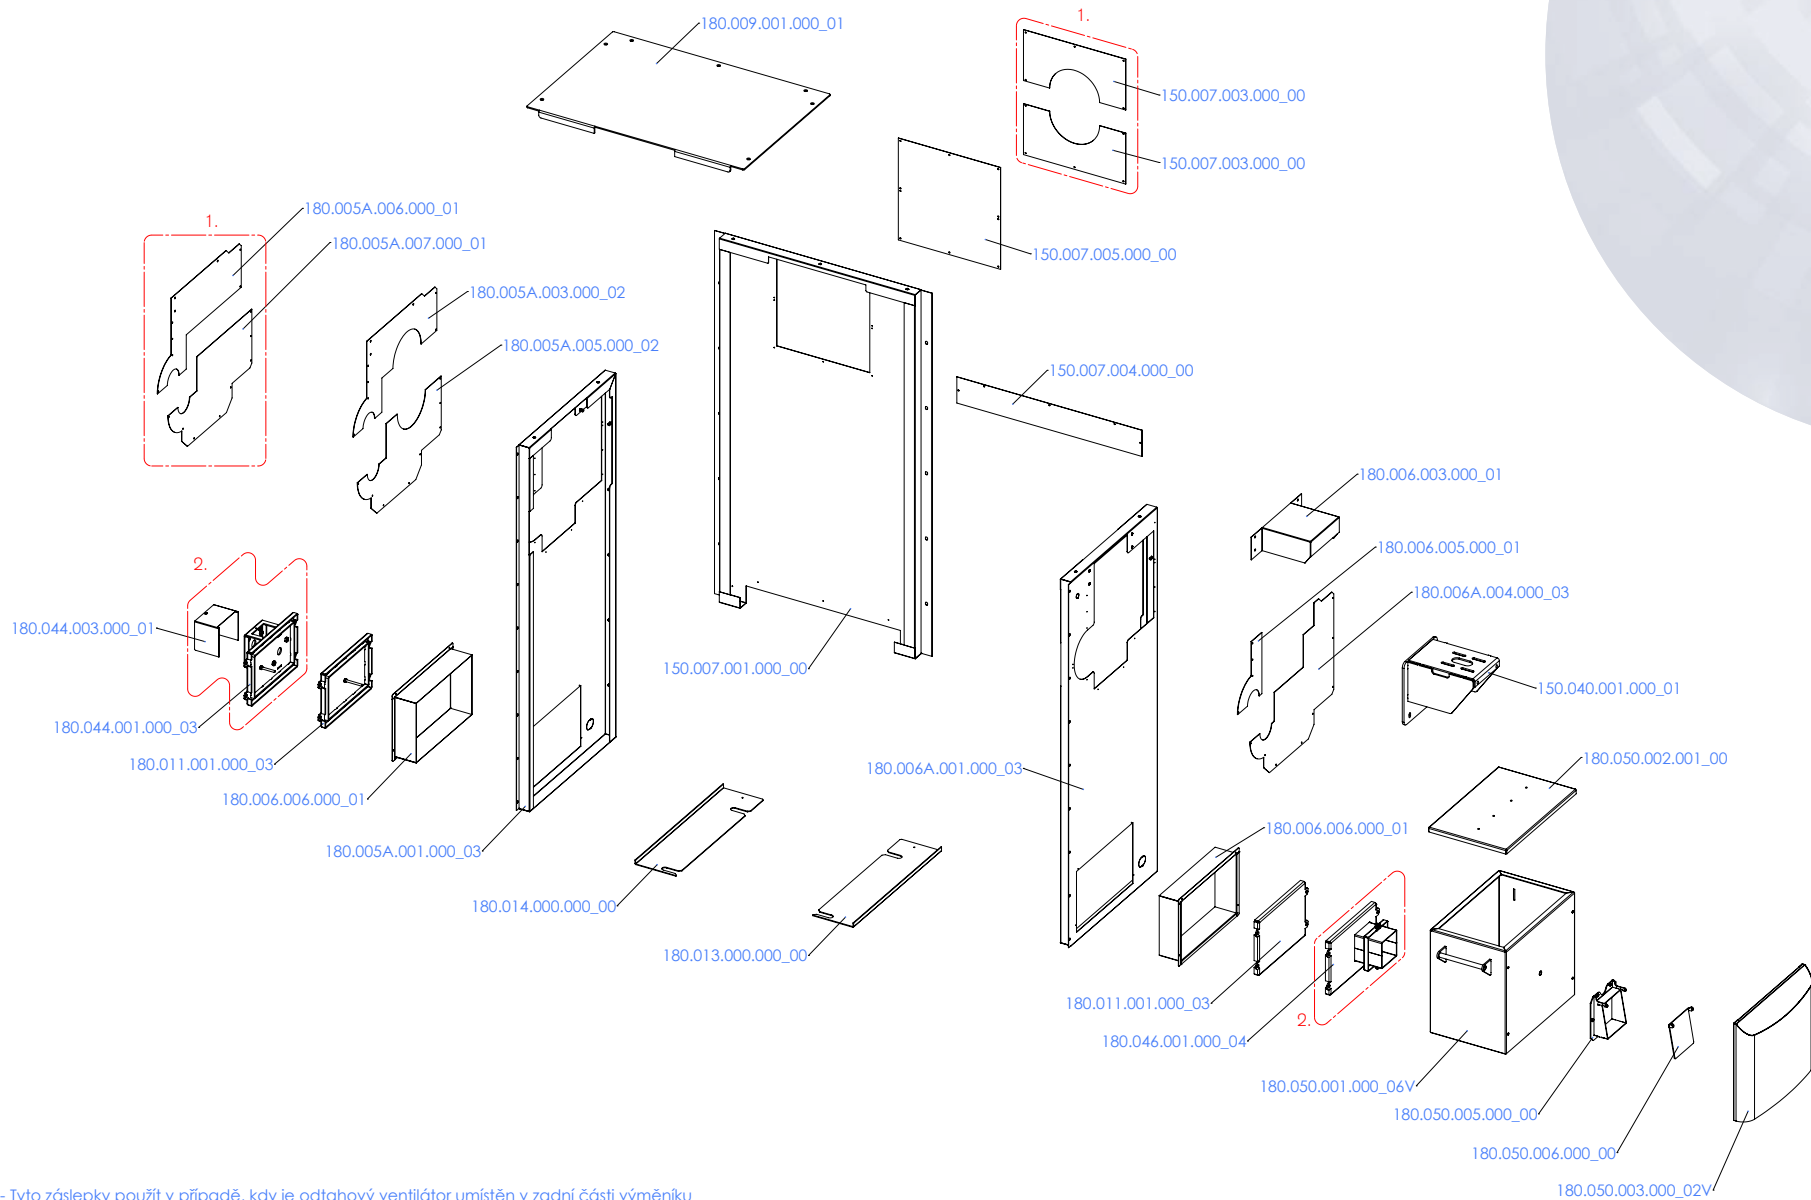

## SMART SERVICE LIST | SMART 180 kW EXCHANGER (PAINTING)

1. - Tyto záslepky použít v případě, kdy je odťahový ventilátor umístěn v zadní části výměníku  
2. - Tyto dvířka a kryt použít v případě, kdy je použito vynášení popela.

1. - Tyto záslepky použít v případě, kdy je odtahový ventilátor umístěn v zadní části výměníku  
2. - Tyto dvířka a kryt použít v případě, kdy je použito vynášení popela.