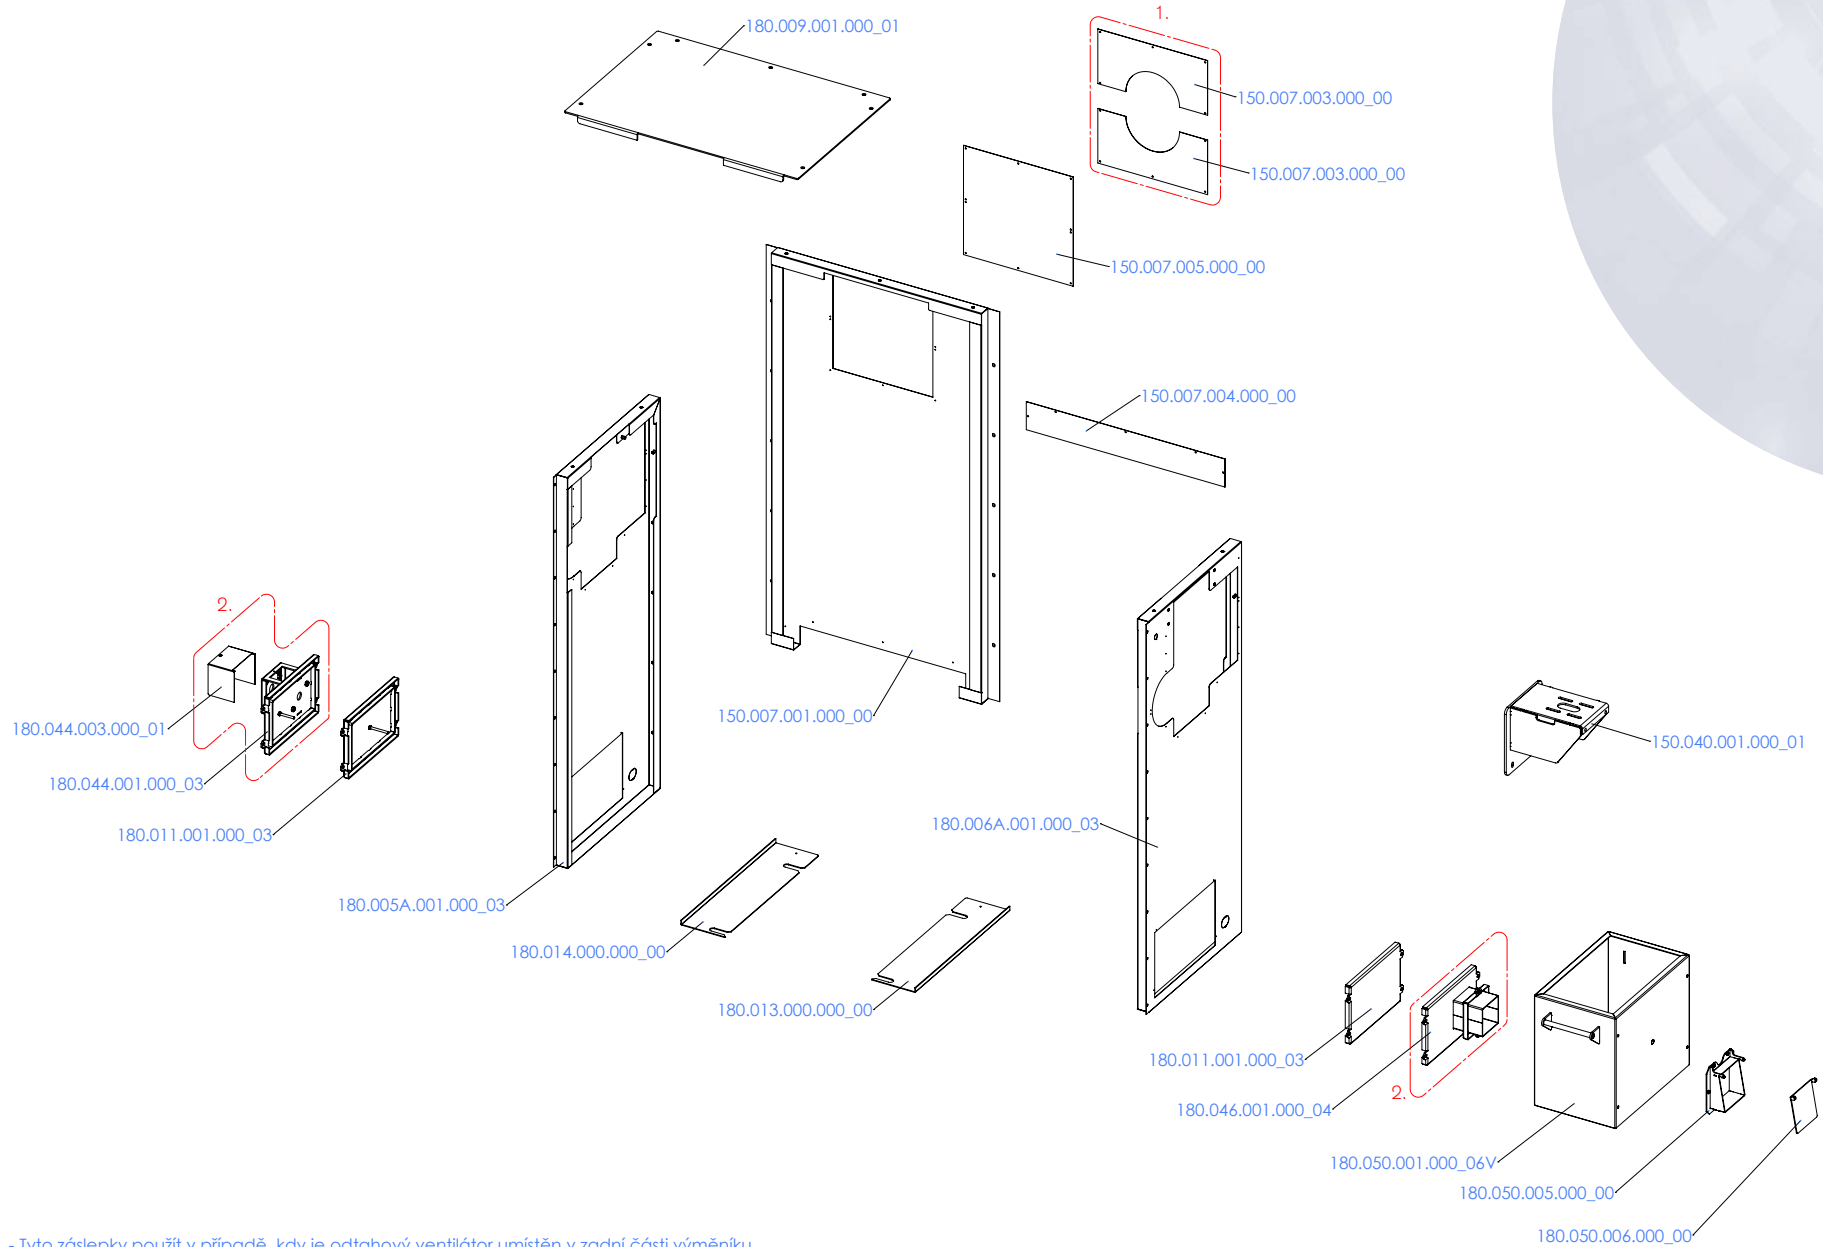

## SMART SERVICE LIST | SMART 180 kW EXCHANGER (PAINTING)

1. - Tyto záslepky použít v případě, kdy je odťahový ventilátor umístěn v zadní části výměníku  
2. - Tyto dvířka a kryt použít v případě, kdy je použito vynášení popela.

1. - Tyto záslepky použít v případě, kdy je odtahový ventilátor umístěn v zadní části výměníku  
2. - Tyto dvířka a kryt použít v případě, kdy je použito vynášení popela.