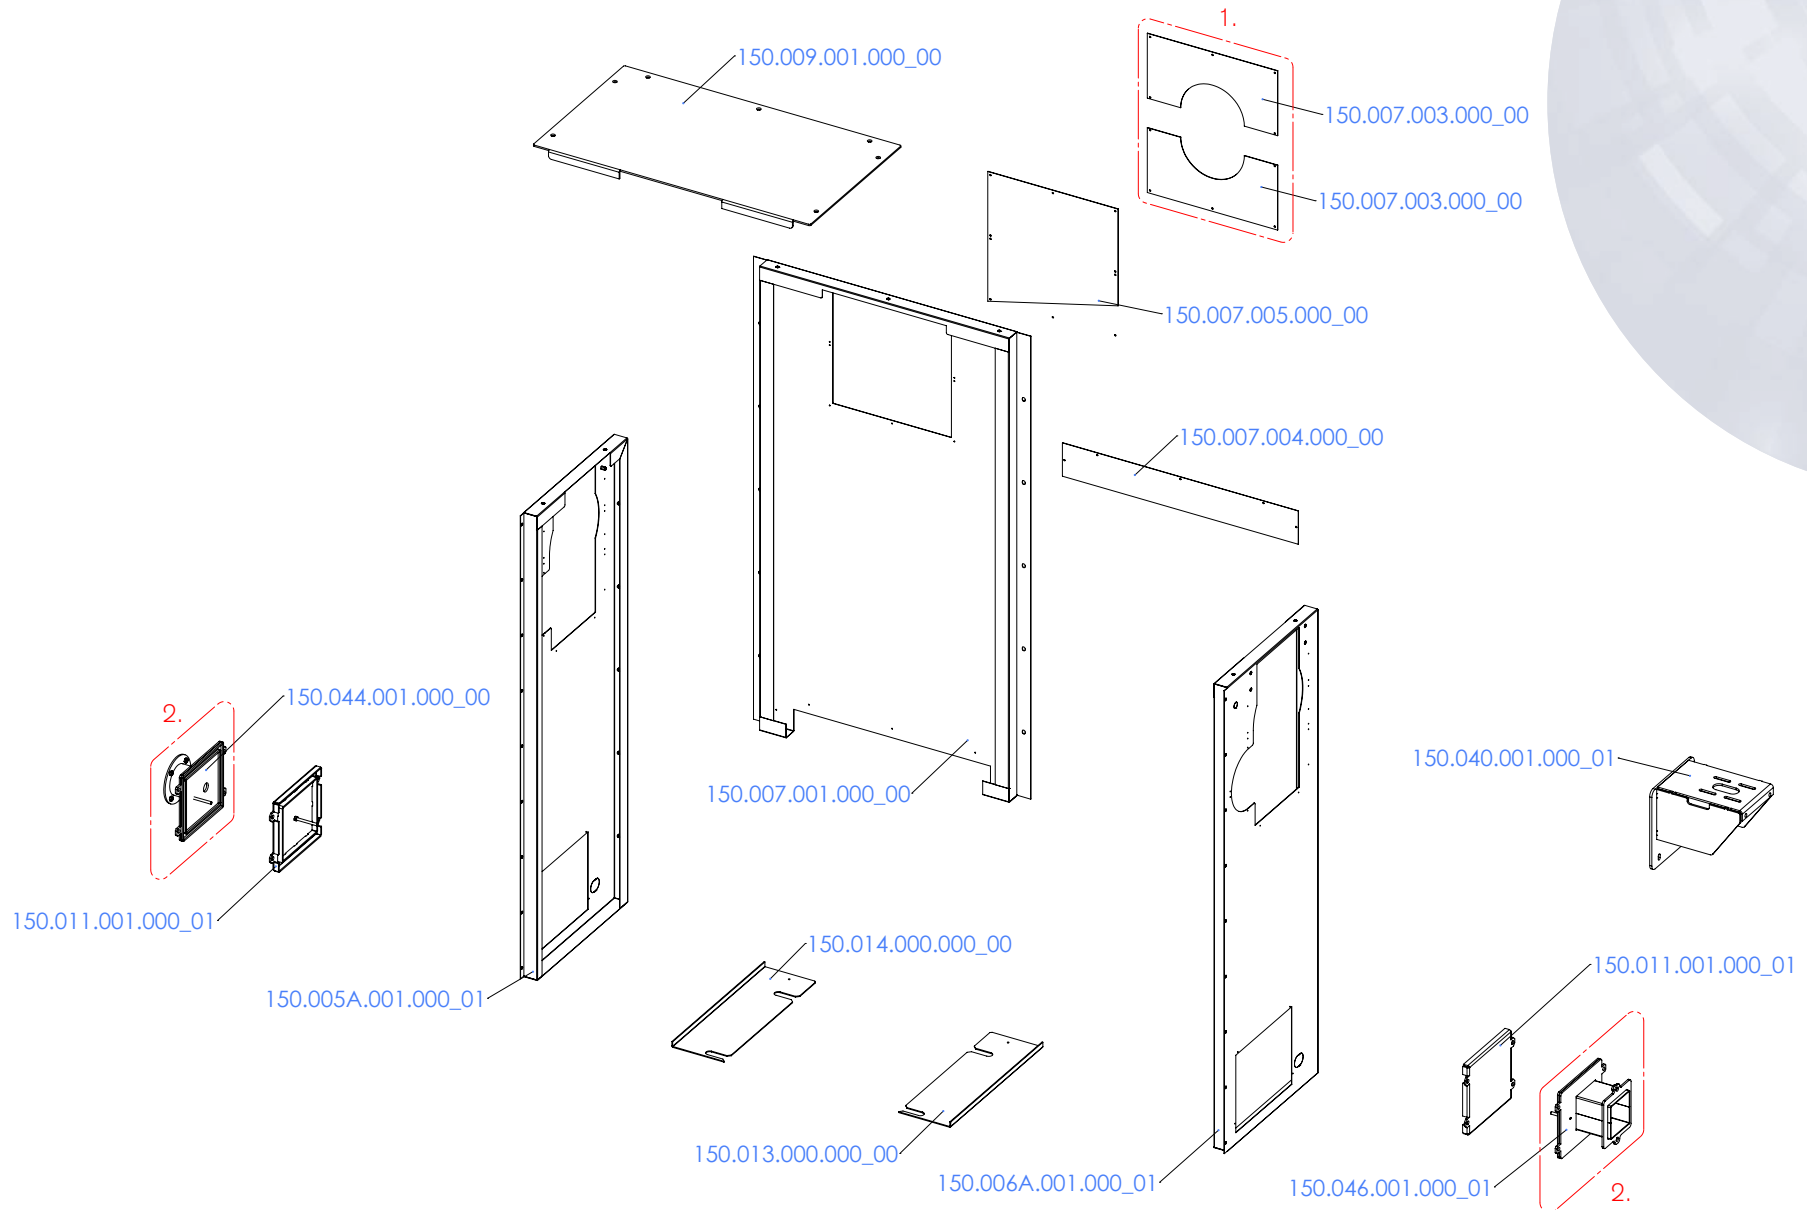

SMART SERVICE LIST | SMART 150 kW EXCHANGER (PAINTING)

SMART SERVICE LIST | SMART 150 kW EXCHANGER (PAINTING)

1. - Tyto záslepky použít v případě, kdy je odťahový ventilátor umístěn v zadní části výměníku
2. - Tyto dvířka použít v případě, kdy je použito vynášení popela.

1. - Tyto záslepky použít v případě, kdy je odtahový ventilátor umístěn v zadní části výměníku
2. - Tyto dvířka použít v případě, kdy je použito vynášení popele.