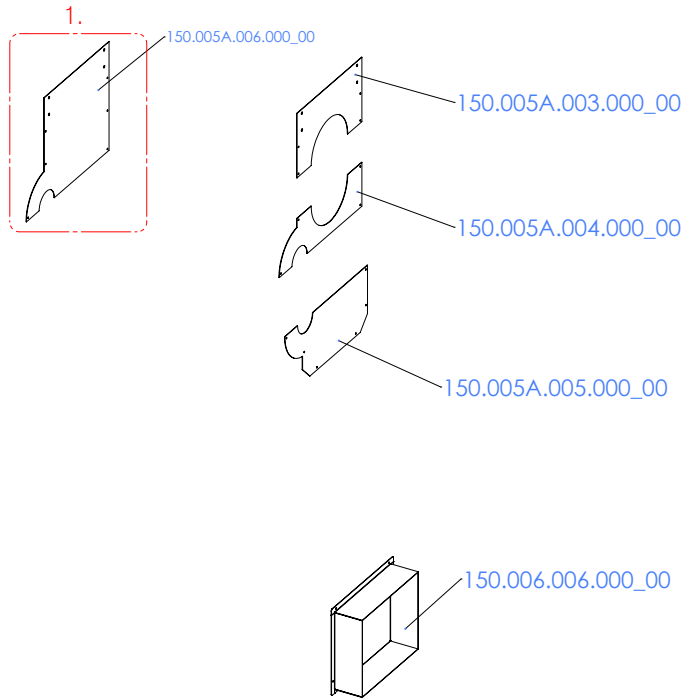

SMART SERVICE LIST | SMART 150 kW EXCHANGER (PAINTING)

SMART SERVICE LIST | SMART 150 kW EXCHANGER (PAINTING)

1. - Tyto záslepky použít v případě, kdy je odťahový ventilátor umístěn v zadní části výměníku
2. - Tyto dvířka použít v případě, kdy je použito vynášení popela.

1. - Tyto záslepky použít v případě, kdy je odtahový ventilátor umístěn v zadní části výměníku
2. - Tyto dvířka použít v případě, kdy je použito vynášení popele.