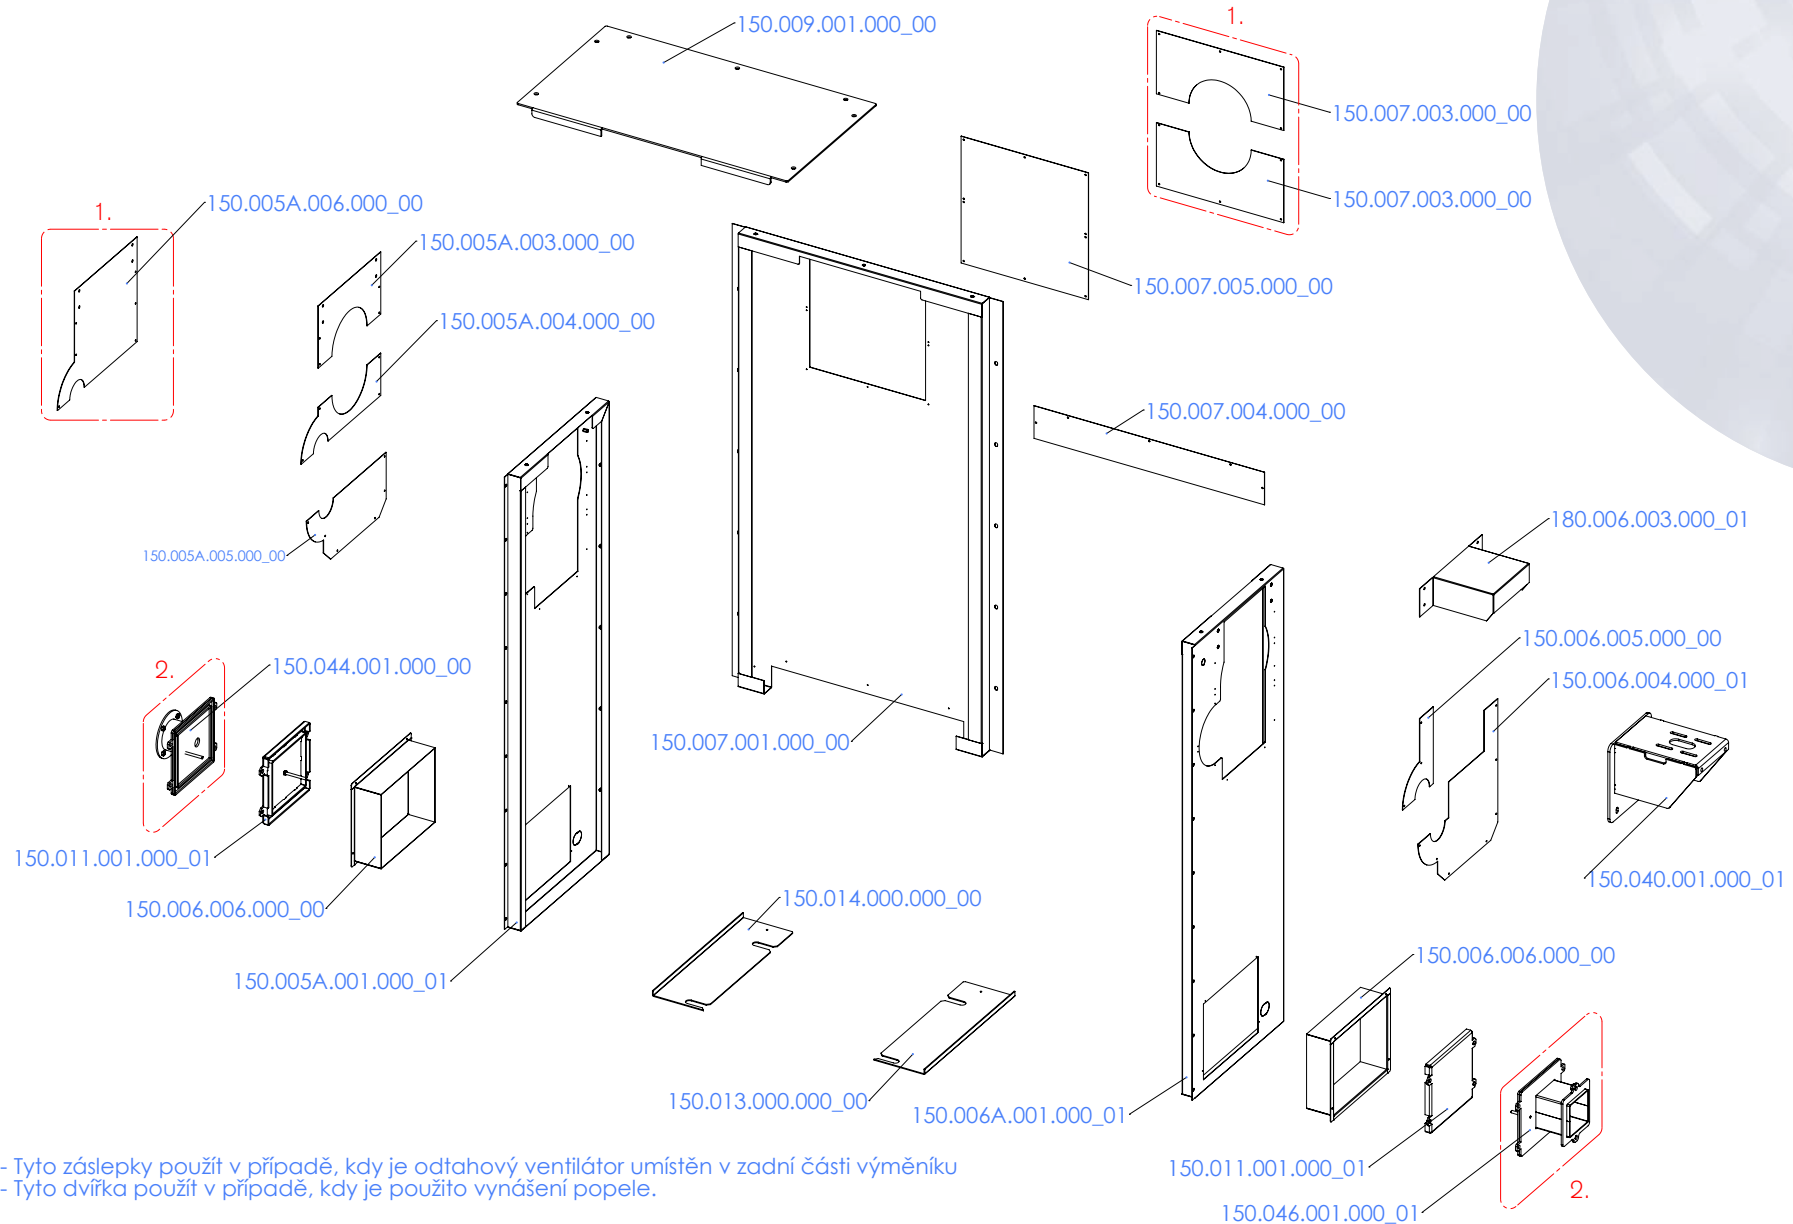

SMART SERVICE LIST | SMART 150 kW EXCHANGER (PAINTING)

SMART SERVICE LIST | SMART 150 kW EXCHANGER (PAINTING)

1. - Tyto záslepky použít v případě, kdy je odťahový ventilátor umístěn v zadní části výměníku
2. - Tyto dvířka použít v případě, kdy je použito vynášení popela.

1. - Tyto záslepky použít v případě, kdy je odtahový ventilátor umístěn v zadní části výměníku
2. - Tyto dvířka použít v případě, kdy je použito vynášení popele.