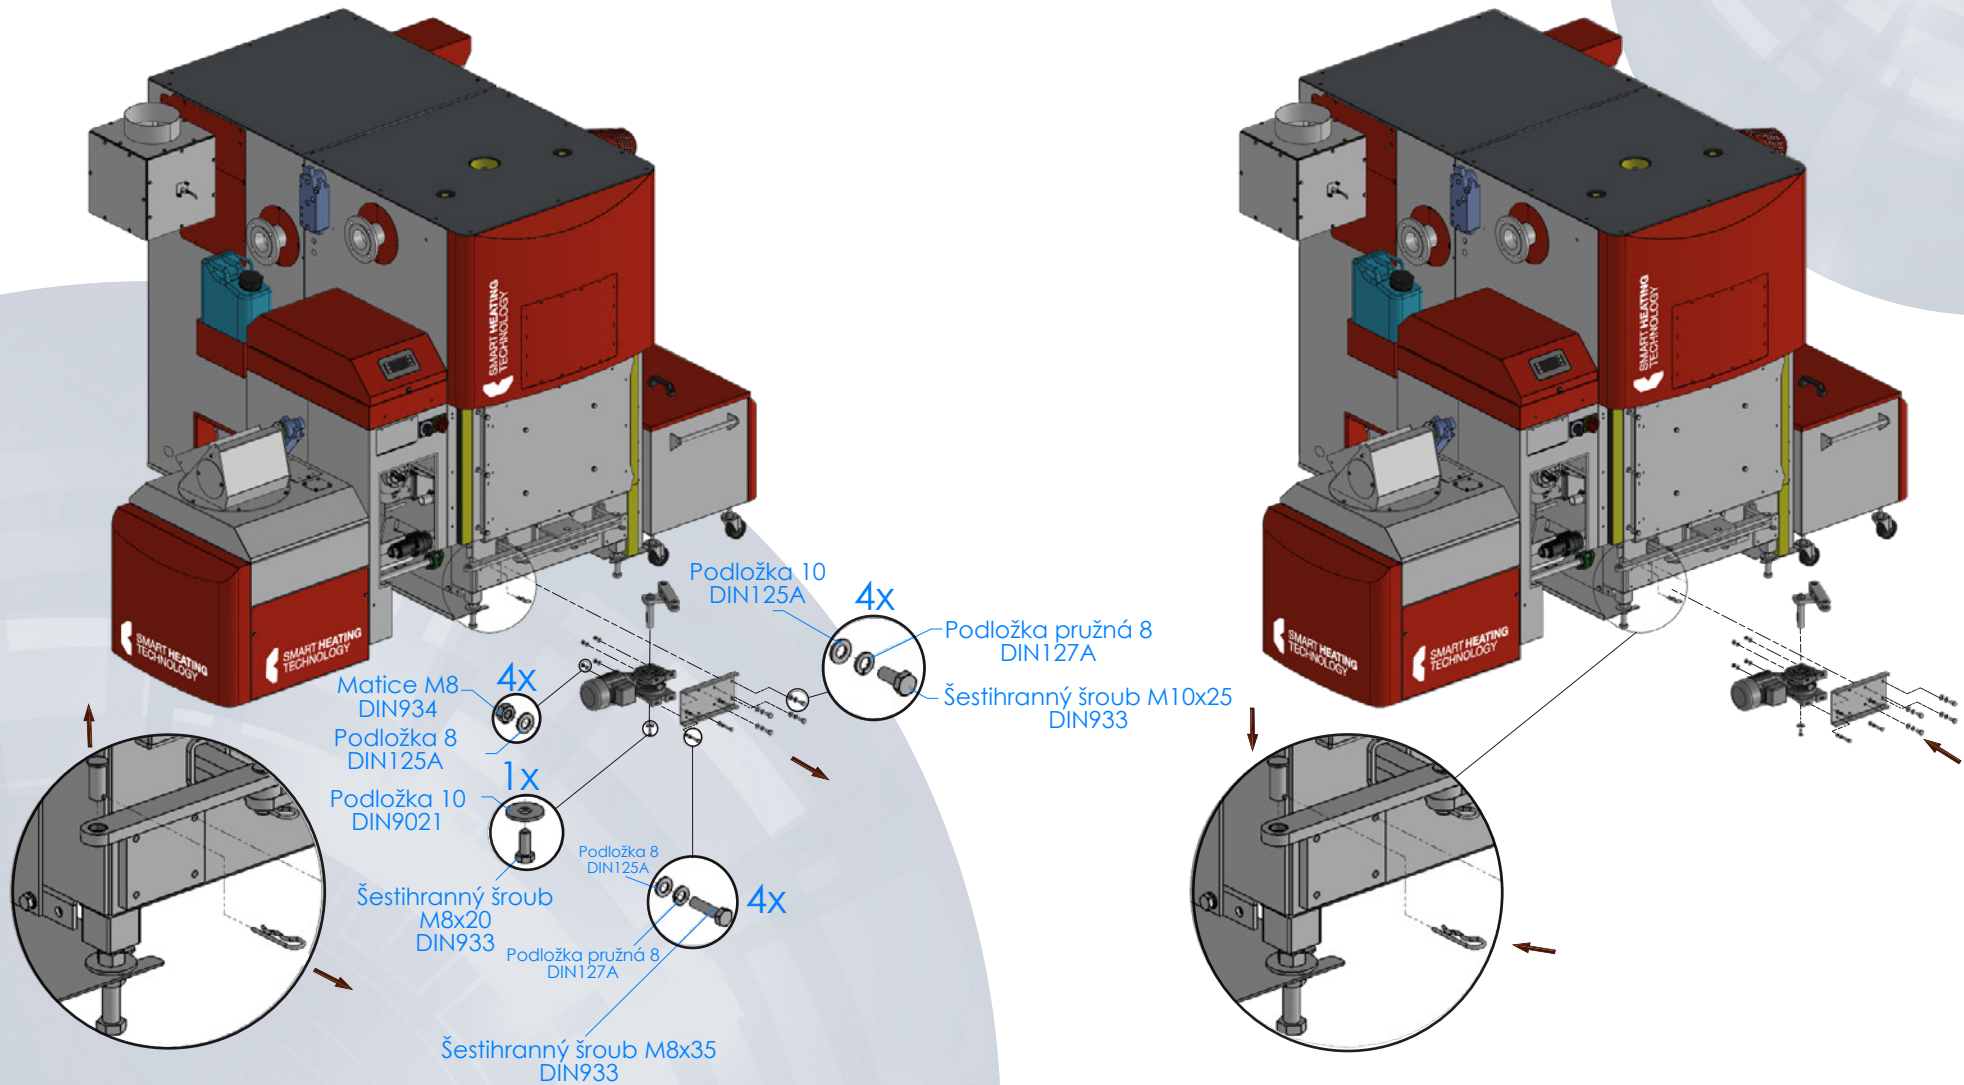

Šroub šestihranný s přírubou M6x16
DIN6921

2x

Šroub šestihranný
s přírubou M6x16
DIN6921