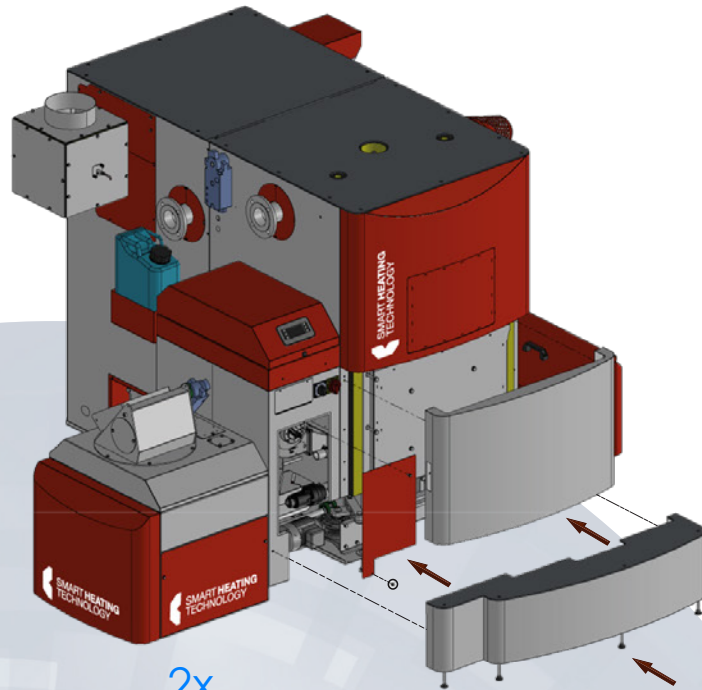

Šroub šestihranný s přírubou M6x16
DIN6921

2x

Šroub šestihranný
s přírubou M6x16
DIN6921