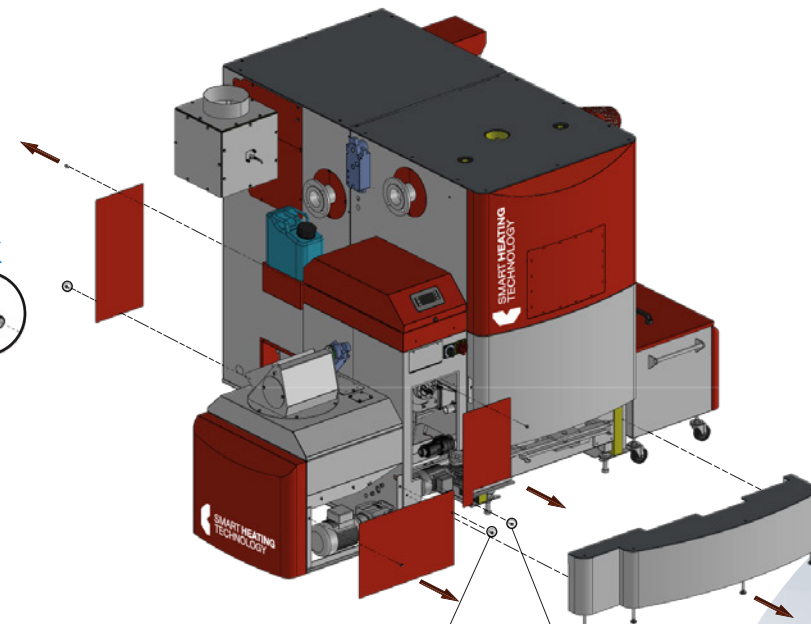

Šroub šestihranný s přírubou M6x16  
DIN6921

Šroub šestihranný s přírubou M6x16  
DIN6921

Šroub šestihranný s přírubou M6x16  
DIN6921