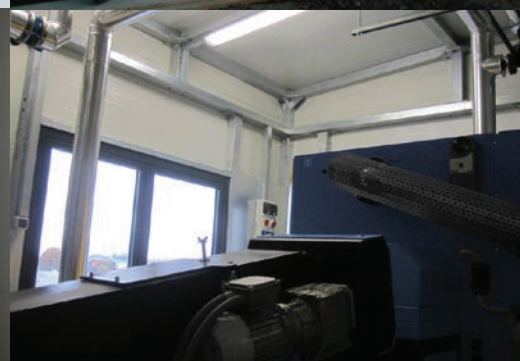

TEHNIČKI PODACI SMART KOTLOVA

Oznaka		150	180	220	250	300	350	400	450	500
Nominalna snaga Ns	kW	150	180	220	250	300	350	400	450	500
Delimična snaga Ds	kW	40	45	55	65	75	90	100	115	140
Efikasnost kotla pri Ns	%	95	95	95	95	95	95	95	95	95
Efikasnost kotla pri Ds	%	96	96	96	96	96	96	96	96	96
Klasa kotla		5	5	5	5	5	5	5	5	5